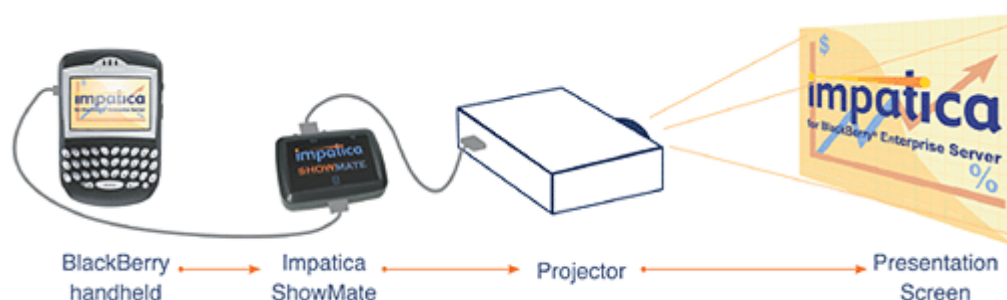

## Catalogue Blackberry

### **Impatica Showmate :**

Le showmate est un boîtier permettant de relier en Bluetooth un Blackberry à un Vidéo projecteur. Ainsi, il est possible d'afficher des présentations Powerpoint et de contrôler le déroulement des slides avec le Blackberry.

- Avec la version stand alone, l'utilisateur transfère les présentations à partir de son PC et les stocke en local sur son Blackberry.

- Avec la version serveur, l'utilisateur peut recevoir les présentations par mail et les afficher instantanément sur le vidéo projecteur.

## Suite Idokorro

**Mobile Admin vous permet de contrôler, maintenir, et surveiller votre réseau de n'importe où.**

Avec Mobile Admin vous pouvez résoudre les problèmes de réseau, prendre la main sur vos serveurs ou accéder à l'Internet sans fil.